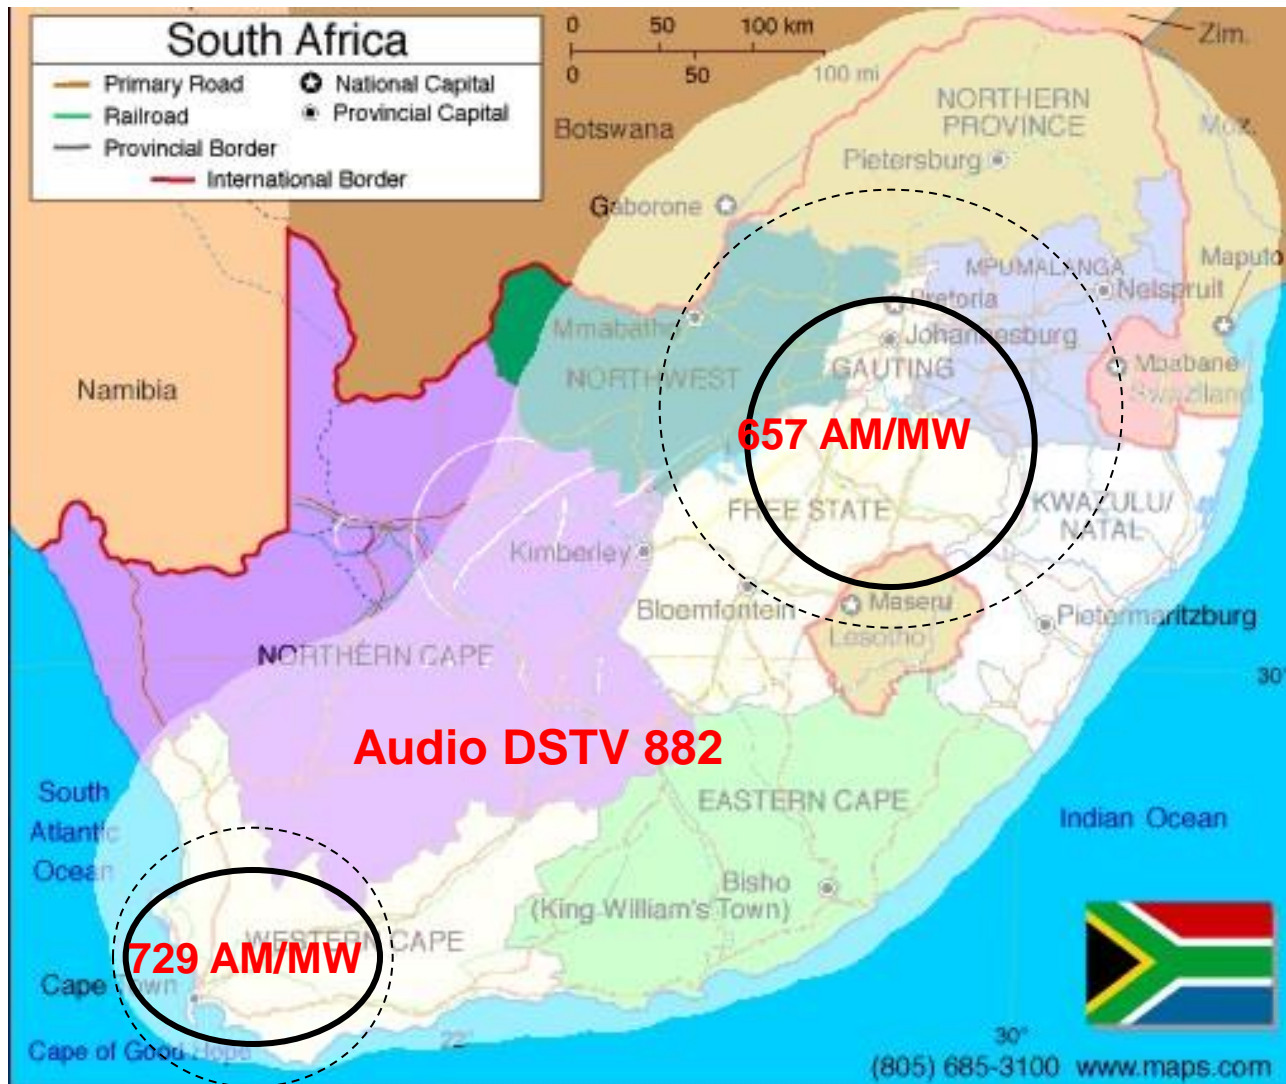

657AM

Radio Pulpit 24/7

657AM